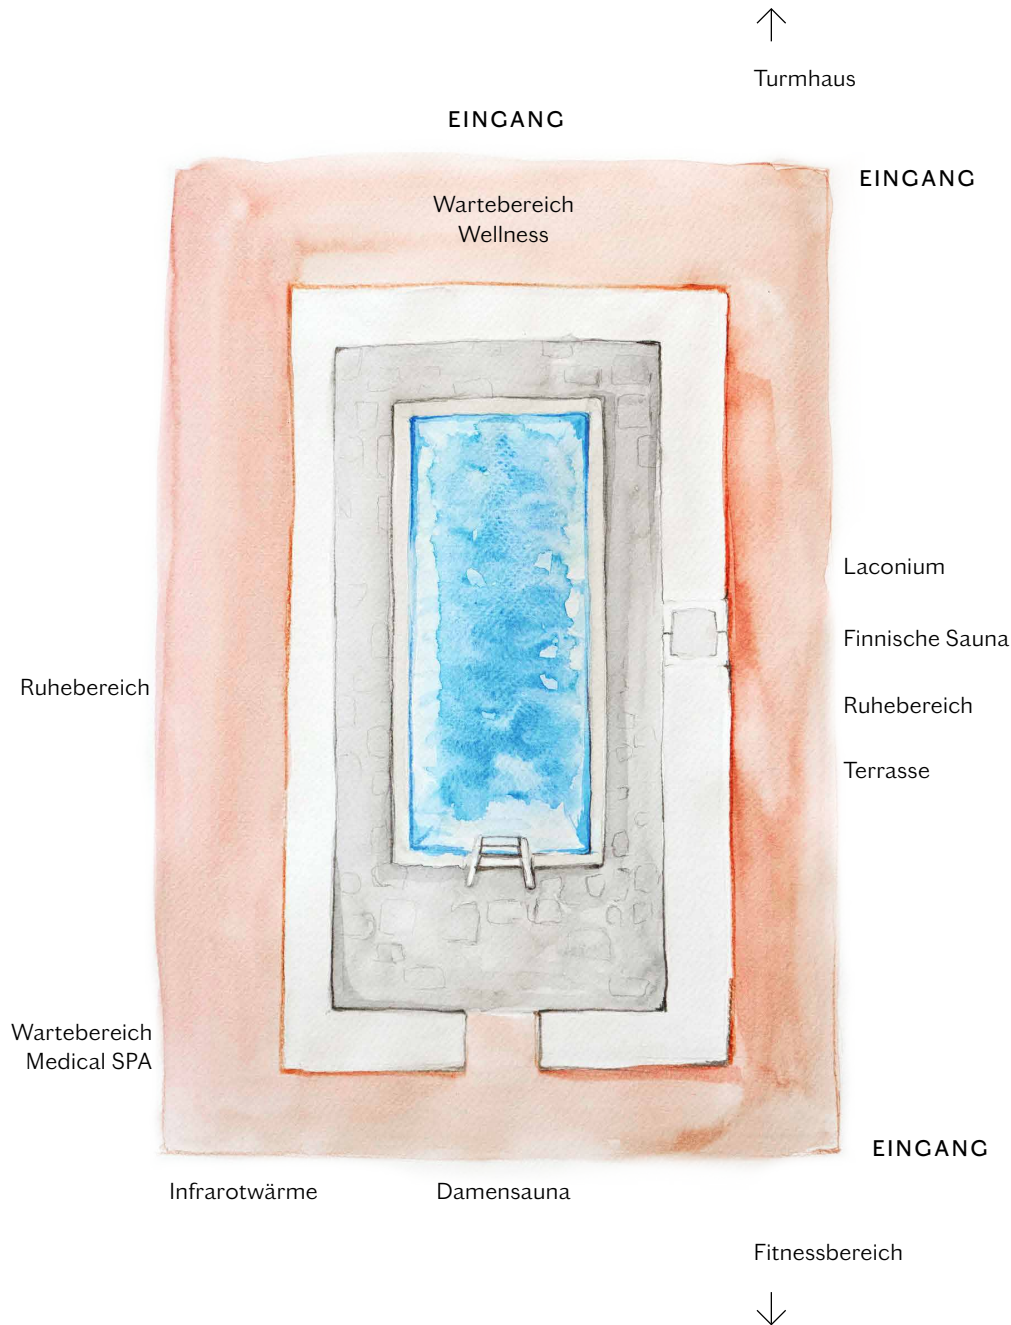

Aliya SPA

Aliya SPA

Rund um den 27-30°C warmen,
von innen zugänglichen Außenpool erwarten Sie:

Massagen
Wellness

Naturkosmetik
Friseur

Ruheräume mit Teebars und Terrasse
vier Saunen und Infrarotwärme
Blick auf See und Berge
Kaminfeuer im Winter

nähere Informationen
in der Preisliste
Therapie · SPA · Kosmetik · Friseur

Sauna

Finnische Sauna

70–90°C gemischt
automatischer Aufguss

Finnische Sauna

80°C nur für Damen
trocken oder Aufguss in Eigenregie
Erlebnisdusche

Laconium

50–60°C gemischt
Blick auf See und Berge
von außen nicht einsehbar

Tepidarium

38°C nur für Damen
Erlebnisdusche

entspannende Infrarotwärme
im Ruhebereich

Lageplan

Die aktuellen Öffnungszeiten
von SPA, Pool und
Sauna finden Sie in