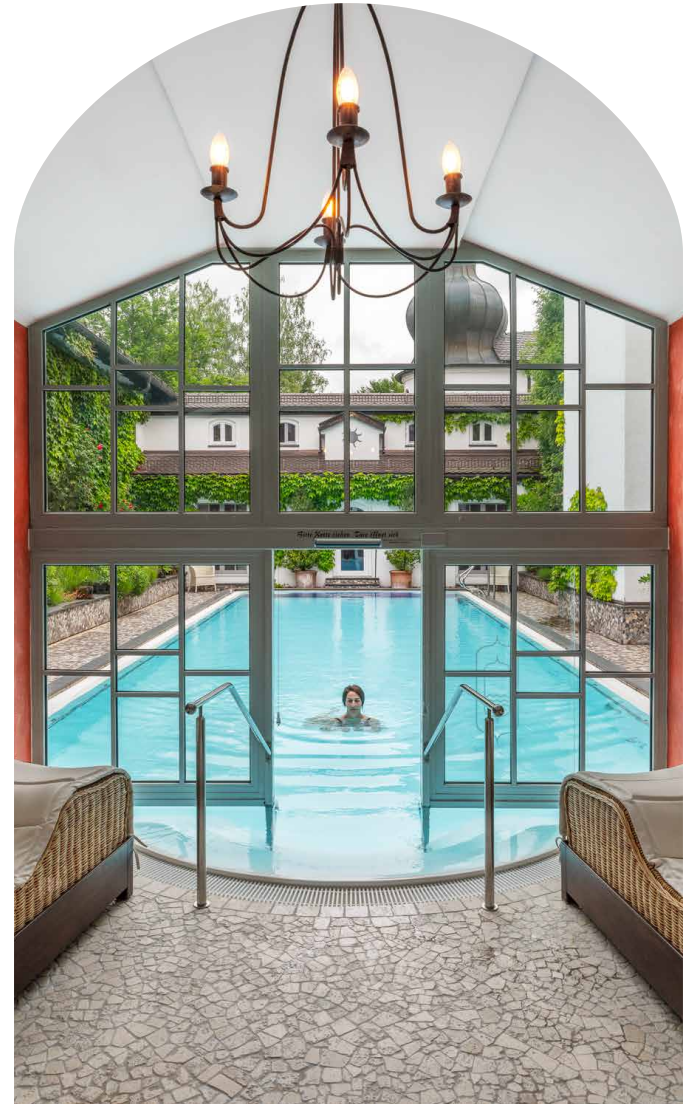

Aliya SPA

Aliya SPA

Rund um den 27-30°C warmen,
von innen zugänglichen Außenpool erwarten Sie:

Massagen
Wellness

Naturkosmetik
Friseur

Ruheräume mit Teebars und Terrasse
vier Saunen und Infrarotwärme
Blick auf See und Berge
Kaminfeuer im Winter